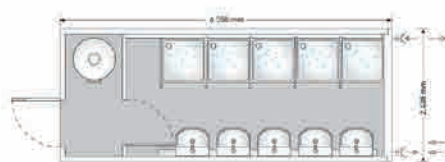

Sanitäre Einrichtung

WC-/ Dusch-Container

Dieser WC-/ Wasch-/ Dusch-Container bietet in punkto Körperpflege ideale Möglichkeiten. Darauf sollten Sie gerade bei Großveranstaltungen nicht verzichten.

Ausstattung:

- » 5 Duschen inkl. Duschvorhang
- » 5 Waschbecken
- » 1 Boiler 400 - 600 l
- » Heizung 2 kW
- » optional: Abwassertank 7 - 10 m³, Fäkalienhebeanlage

Weitere Informationen und Mietartikel finden Sie auf unserer Homepage unter www.japo.de.

Duschcontainer

Hinweis – konkrete Ausstattung im individuellen Angebot. Technische Änderungen vorbehalten.

technische Details

Länge	6,06 m
Breite	2,44 m
Höhe	2,85 m
Strom	400 V / 32 A
Frischwasser	1" GEKA-Kupplung
Abwasser	HT-Rohr NW 100