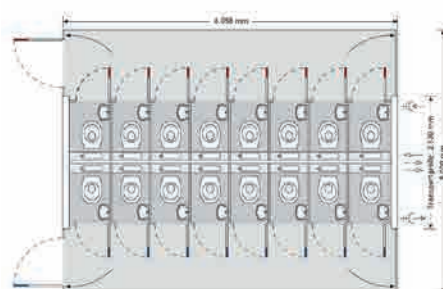

Sanitäre Einrichtung

WC-Container XXL

Oft benötigen unsere Kunden viele Toiletten auf kleinem Raum. Daher haben wir ein besonders platzsparendes, flexibles und schnelles System entwickelt. So können bei optimaler Transportauslastung mit einem Transport bis zu 32 Toiletten auf einen Schlag bereitgestellt werden. Bei diesem XXL-Container haben wir auf kleinem Raum an alles gedacht. Jede der 16 Toiletten ist ausgestattet mit einem kleinen Handwaschbecken, Seifenspende und Spiegel. Speziell bei Großveranstaltungen ermöglicht die Raumaufteilung separate Zugänge für Damen und Herren.

Hinweis – konkrete Ausstattung im individuellen Angebot. Technische Änderungen vorbehalten.

technische Details

Länge	6,15 m
Breite	5,00 m
Breite (Transport)	2,53 m
Höhe	2,85 m
Gewicht	4.500 kg
Strom	400 V / 32 A
Frischwasser	3/4“ GEKA-Kupplung
Abwasser	2 x HT-Rohr NW 100